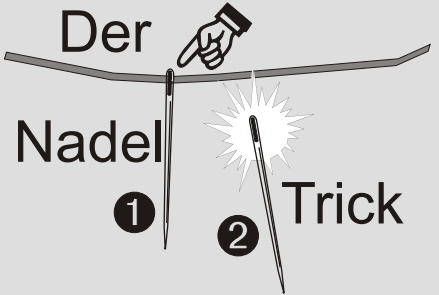

## Changier I

Ein wunderschönes Gerät zum Verwandeln, Erscheinen- oder Verschwindenlassen von Seidentüchern

In klassischem Design: Mit Glimmer und Samt-Velour belegte Außenröhre, darinnen befindet sich eine dekorative Plexiglas-Röhre mit verzierten Enden. Diese ist ca. 33 cm lang, hat einen Durchmesser von 6 cm und eine Wandstärke von 4 mm. In ihr steckt der geheime Trickmechanismus.

Die Vorführung könnte so aussehen: Sie zeigen die Plexi-Röhre von allen Seiten und lassen Ihre Zuschauer auch hindurchgucken. Dann geben Sie vier Tücher hinein. Glimmerröhre kurz darüber geschoben und wieder abgezogen: Die vier Tücher sind zu einem großen zusammengewachsen oder zu einem bunten Blendo-Tuch oder oder..

Herrlich anzusehen - sehr visuell!

Kommt ohne Tücher.

★★ Best.Nr. 00120 69,00

Ein Zuschauer untersucht eine ca. 8 cm große Stopfnadel. Dann fädelt er sie auf ein buntes Band und hält beide Bandenden fest.